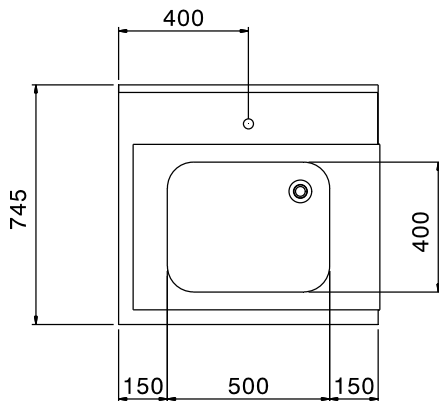

## Fő jellemzők

- Egyszerűen összeszerelhető.
- 500x500 mm-es kosarakhoz tervezve.
- Opcionális tartozékként alsó polcok és előmosó zuhanyegység rendelhető.

**Electrolux**  
PROFESSIONAL

Kiegészítő rendszerek átadó rendszerű mosogatógéphez  
Előmosó asztal medencével, balról jobbra,  
800mm

Előlnézet

Oldalnézet

Felülnézet

### Technikai információ:

Külső méretek, szélesség:	800 mm
865307 (BHHPTB08L)	800 mm
Külső méretek, mélység:	745 mm
Külső méretek, magasság:	1170 mm
Nettó súly:	6 kg
Felhajtás méretei, magasság:	300 mm
Medence méretek:	500x400x300h