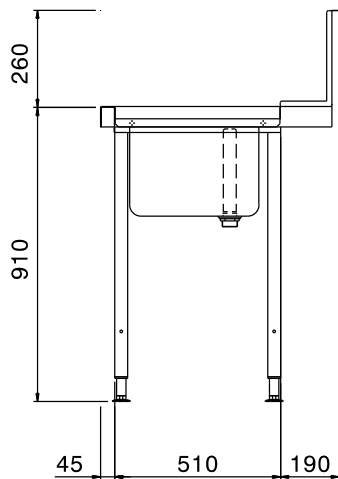

Electrolux
PROFESSIONAL

Kiegészítő rendszerek átadó rendszerű mosogatógéphez
Előmosó asztal medencével, balról jobbra,
800mm

Technikai információ:

Külső méretek, szélesség:	800 mm
865307 (BHHPTB08L)	800 mm
Külső méretek, mélység:	745 mm
Külső méretek, magasság:	1170 mm
Nettó súly:	6 kg
Felhajtás méretei, magasság:	300 mm
Medence méretek:	500x400x300h

Kiegészítő rendszerek átadó rendszerű mosogatógéphez
Előmosó asztal medencével, balról jobbra, 800mm

A vállalat fenntartja a jogot arra, hogy előzetes bejelentés nélkül változtatást hajtson végre a termékeken. A nyomtatás idején minden információ megfelelő.

2024.08.14