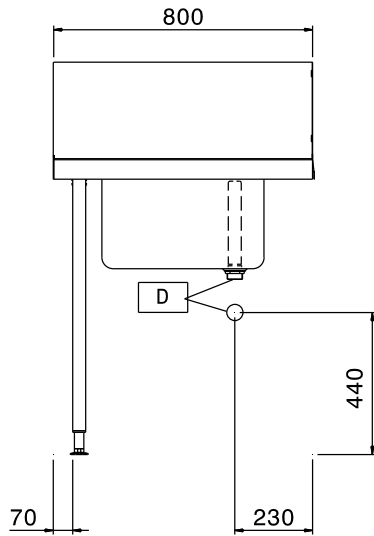

Electrolux
PROFESSIONAL

Kiegészítő rendszerek átadó rendszerű mosogatógéphez
Előmosó asztal medencével, balról jobbra,
800mm

Előlnézet

Oldalnézet